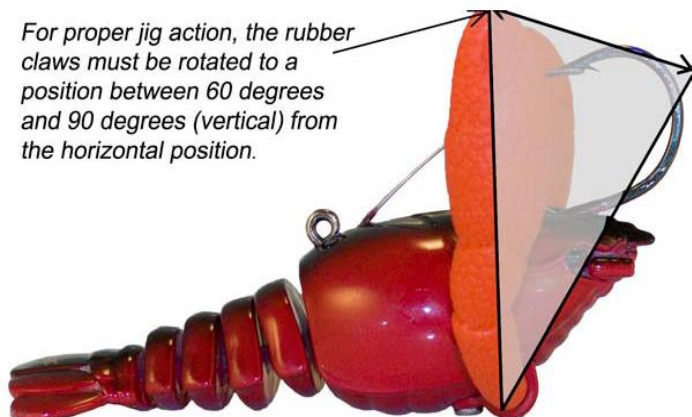

Casting into the future

Product informatie. Model # EG-113 Flex Crawfish

De nieuwe Flex Crawfish is een uniek stuk kunsttaas dat hoofdzakelijk gebruikt wordt voor het spinvissen en jiggen op snoek, snoekbaars en baars. De verleiding van dit kunsttaas is uniek, in die zin dat het een harde kunststof plug is dat eruitziet en werkt als een echte rivier kreeft. De actie is afgebeeld:

Hetzelfde als met softbaits, een juiste aanbieding is essentieel voor een juiste actie:

Als de Flex Crawfish uit de verpakking komt, staan de rubber scharen in een horizontale positie. Vissen met de Flex Crawfish (met de scharen in afgebeelde positie) zal de plug omvallen, ondersteboven draaien of op zijn kant vallen.

For proper jig action, the rubber claws must be rotated to a position between 60 degrees and 90 degrees (vertical) from the horizontal position.

Voor een juiste actie, dienen de rubber scharen te worden gedraaid in een positie tussen 60 ° en 90 ° vanuit het horizontale vlak. Anders dan in deze positie zal dit kunsttaas niet optimaal werken.

Omdat de scharen zijn gemaakt van zacht rubber, zullen ze zich in een natuurlijke stand verplaatsen door het water, terwijl de visser het kunstas in beweging houdt.

Om de scharen in de juiste positie te krijgen, buigt u deze voorzichtig weg van het lichaam. Het rubber zal uitrekken en dunner worden. U kunt de scharen nu in de gewenste positie draaien. Het is niet nodig om de scharen los te schroeven van het lichaam. U kunt tijdens het vissen of na een aanbeet de scharen steeds snel en simpel in de gewenste uitgangspositie brengen.