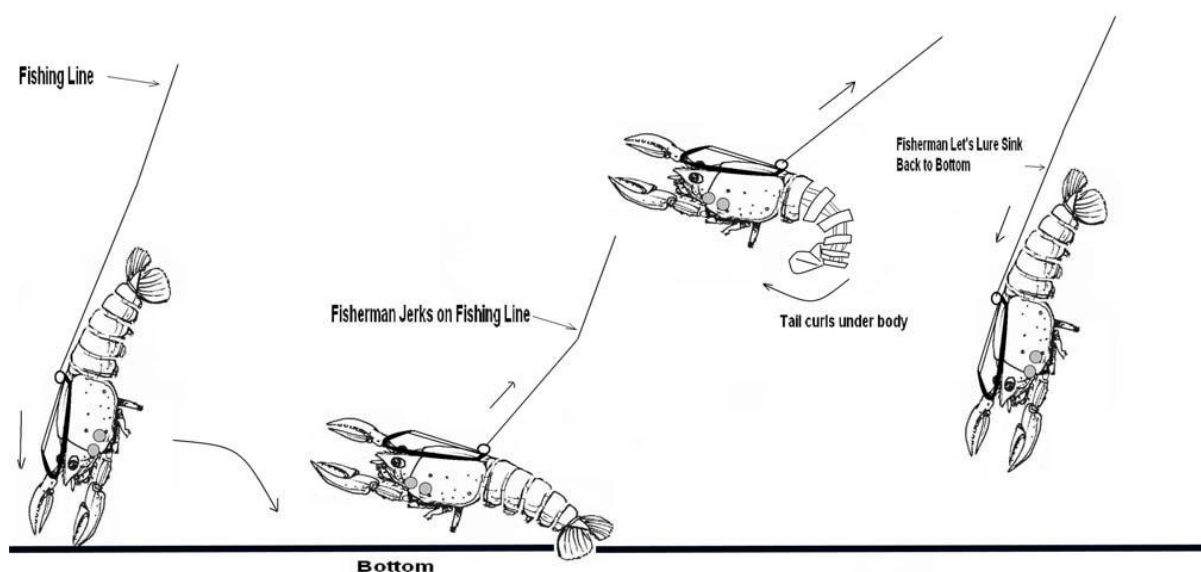

Casting into the future

Product informatie. Model # EG-113 Flex Crawfish

De nieuwe Flex Crawfish is een uniek stuk kunsttaas dat hoofdzakelijk gebruikt wordt voor het spinvissen en jiggen op snoek, snoekbaars en baars. De verleiding van dit kunsttaas is uniek, in die zin dat het een harde kunststof plug is dat eruitziet en werkt als een echte rivier kreeft. De actie is afgebeeld:

Hetzelfde als met softbaits, een juiste aanbieding is essentieel voor een juiste actie:

Als de Flex Crawfish uit de verpakking komt, staan de rubber scharen in een horizontale positie. Vissen met de Flex Crawfish (met de scharen in afgebeelde positie) zal de plug omvallen, ondersteboven draaien of op zijn kant vallen.

For proper jig action, the rubber claws must be rotated to a position between 60 degrees and 90 degrees (vertical) from the horizontal position.

Voor een juiste actie, dienen de rubber scharen te worden gedraaid in een positie tussen 60 ° en 90 ° vanuit het horizontale vlak. Anders dan in deze positie zal dit kunsttaas niet optimaal werken.

Omdat de scharen zijn gemaakt van zacht rubber, zullen ze zich in een natuurlijke stand verplaatsen door het water, terwijl de visser het kunstas in beweging houdt.

Om de scharen in de juiste positie te krijgen, buigt u deze voorzichtig weg van het lichaam. Het rubber zal uitrekken en dunner worden. U kunt de scharen nu in de gewenste positie draaien. Het is niet nodig om de scharen los te schroeven van het lichaam. U kunt tijdens het vissen of na een aanbeet de scharen steeds snel en simpel in de gewenste uitgangspositie brengen.